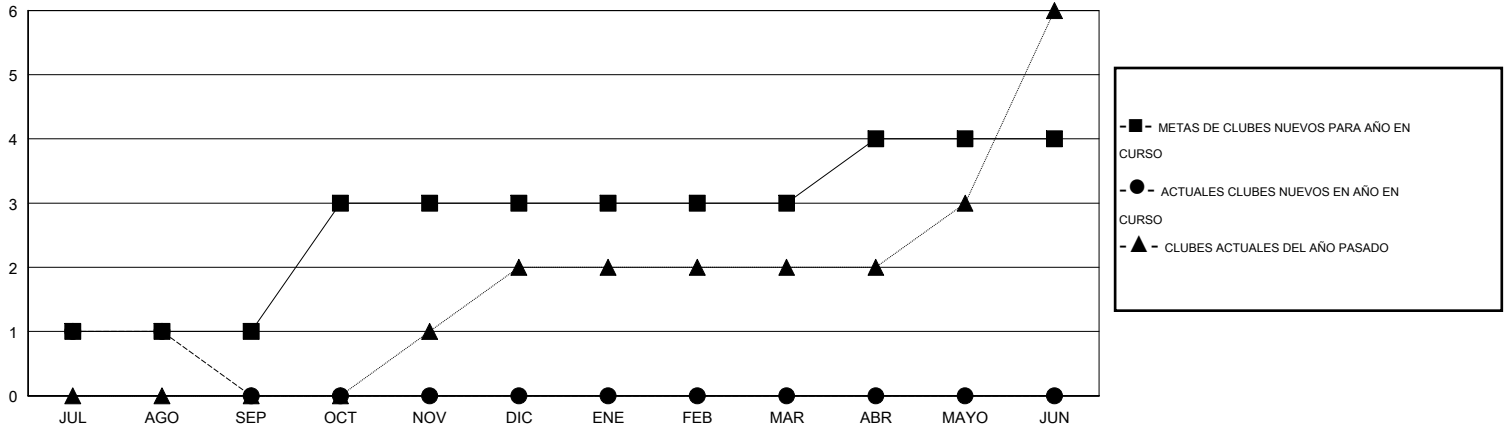

# MONTHLY MEMBERSHIP PROGRESS REPORT

District E 1

Results as of: 8/31/2016

GMT: Jaime García Cepeda

UBICACIÓN VENEZUELA

GMT DE AE 3

Clubes					socios				
RESULTADOS DE 2016-2017					RESULTADOS DE 2016-2017				
TRIMESTRE	META DE CLUBES NUEVOS	NUEVOS CLUBES	CLUBES DADOS DE BAJA	GANANCIA/PÉRDIDA NETA	TRIMESTRE	META DE SOCIOS NUEVOS	SOCIOS FUNDADORES Y NUEVOS SOCIOS AÑADIDOS	SOCIOS DADOS DE BAJA	GANANCIA/PÉRDIDA NETA
JUL/AGO/SEP	1	1	0	1	JUL/AGO/SEP	-35	50	84	-34
OCT/NOV/DIC	2	0	0	0	OCT/NOV/DIC	65	0	0	0
ENE/FEB/MAR	0	0	0	0	ENE/FEB/MAR	-15	0	0	0
ABR/MAYO/JUN	1	0	0	0	ABR/MAYO/JUN	37	0	0	0

METAS Y CIFRA ACUMULATIVA DE CLUBES NUEVOS

METAS Y CIFRA ACUMULATIVA DE SOCIOS

CLUBES DADOS DE BAJA: 0	9 CLUBS OF 52 AÑADIERON 1 O MÁS SOCIOS NUEVOS	<b>DISTRIBUCIÓN POR SEXO</b>
		MASCULINO 777 (52.57%)
		FEMENINO 701 (47.43%)
<b>SOCIOS DADOS DE BAJA</b>	<a href="#">CLIC AQUÍ PARA DATOS DE SALUD DE CLUB</a>	<b>SOCIOS EN UNIDAD FAMILIAR</b> 320
FALLECIDOS 3		CABEZA DE FAMILIA 135
CLUB CANCELADO 0		NO ES CABEZA DE FAMILIA 185
OTRO 81		
<b>TOTAL 84</b>		