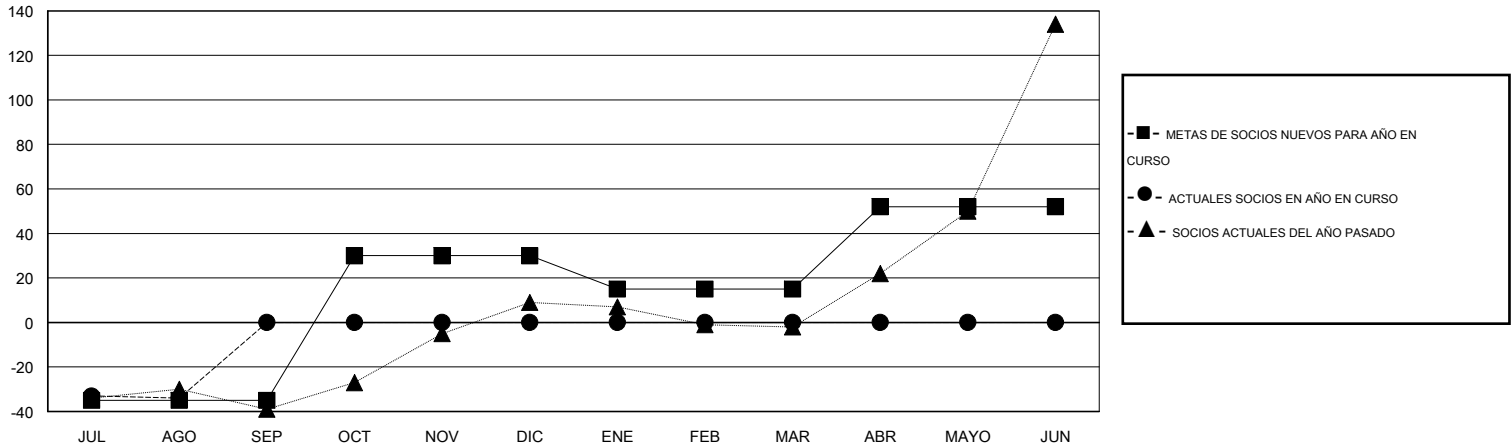

# MONTHLY MEMBERSHIP PROGRESS REPORT

District E 1

Results as of: 8/31/2016

GMT: Jaime García Cepeda

UBICACIÓN VENEZUELA

GMT DE AE 3

Clubes					socios				
RESULTADOS DE 2016-2017					RESULTADOS DE 2016-2017				
TRIMESTRE	META DE CLUBES NUEVOS	NUEVOS CLUBES	CLUBES DADOS DE BAJA	GANANCIA/PÉRDIDA NETA	TRIMESTRE	META DE SOCIOS NUEVOS	SOCIOS FUNDADORES Y NUEVOS SOCIOS AÑADIDOS	SOCIOS DADOS DE BAJA	GANANCIA/PÉRDIDA NETA
JUL/AGO/SEP	1	1	0	1	JUL/AGO/SEP	-35	50	84	-34
OCT/NOV/DIC	2	0	0	0	OCT/NOV/DIC	65	0	0	0
ENE/FEB/MAR	0	0	0	0	ENE/FEB/MAR	-15	0	0	0
ABR/MAYO/JUN	1	0	0	0	ABR/MAYO/JUN	37	0	0	0

METAS Y CIFRA ACUMULATIVA DE CLUBES NUEVOS

METAS Y CIFRA ACUMULATIVA DE SOCIOS

CLUBES DADOS DE BAJA: 0	9 CLUBS OF 52 AÑADIERON 1 O MÁS SOCIOS NUEVOS	<b>DISTRIBUCIÓN POR SEXO</b>
		MASCULINO 777 (52.57%)
		FEMENINO 701 (47.43%)
<b>SOCIOS DADOS DE BAJA</b>	<a href="#">CLIC AQUÍ PARA DATOS DE SALUD DE CLUB</a>	<b>SOCIOS EN UNIDAD FAMILIAR</b> 320
FALLECIDOS 3		CABEZA DE FAMILIA 135
CLUB CANCELADO 0		NO ES CABEZA DE FAMILIA 185
OTRO 81		
<b>TOTAL 84</b>		